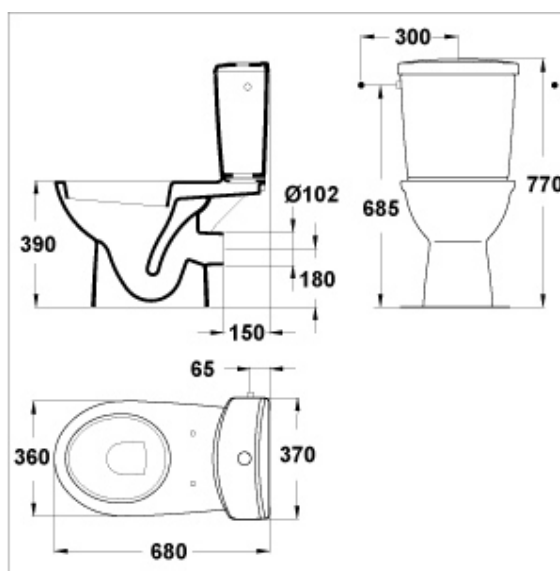

Cette photo est non contractuelle

Matière : porcelaine vitrifiée

Sortie : horizontale

Produits liés :

P9381 Réservoir complet

P9380 Réservoir complet

P5111 abattant

Info plus :

cuvette seule

Fixation au sol non fournie

Voir les conditions générales de vente sur notre catalogue-tarif en vigueur

Nuancier

- 01  blanc
- 27  pergamon

Dimensions : Lg 66 x lg 36 cm

Hauteur : 41 cm

Poids : 24 kg